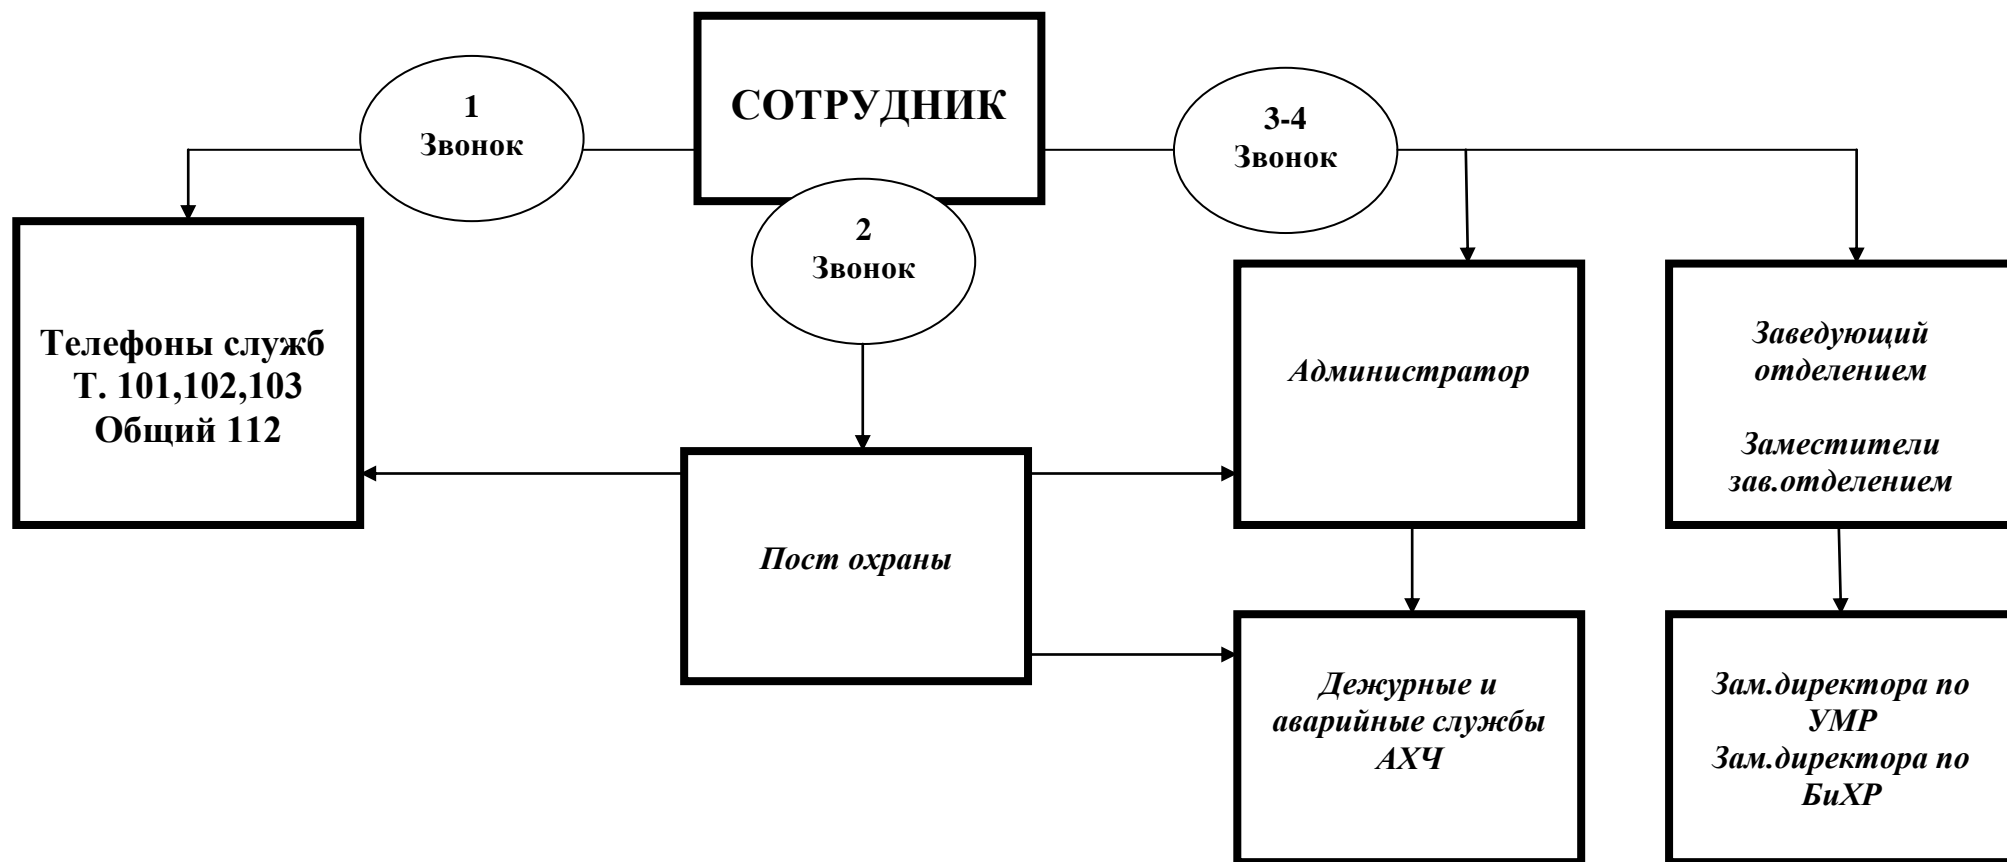

Схема оповещения для сотрудников ПОО АНО ККС

* Примечание; при неисправности инженерных систем жизнеобеспечения объекта не представляющих опасности для жизни граждан сотрудник производит только второй и третий звонок согласно схемы оповещения.